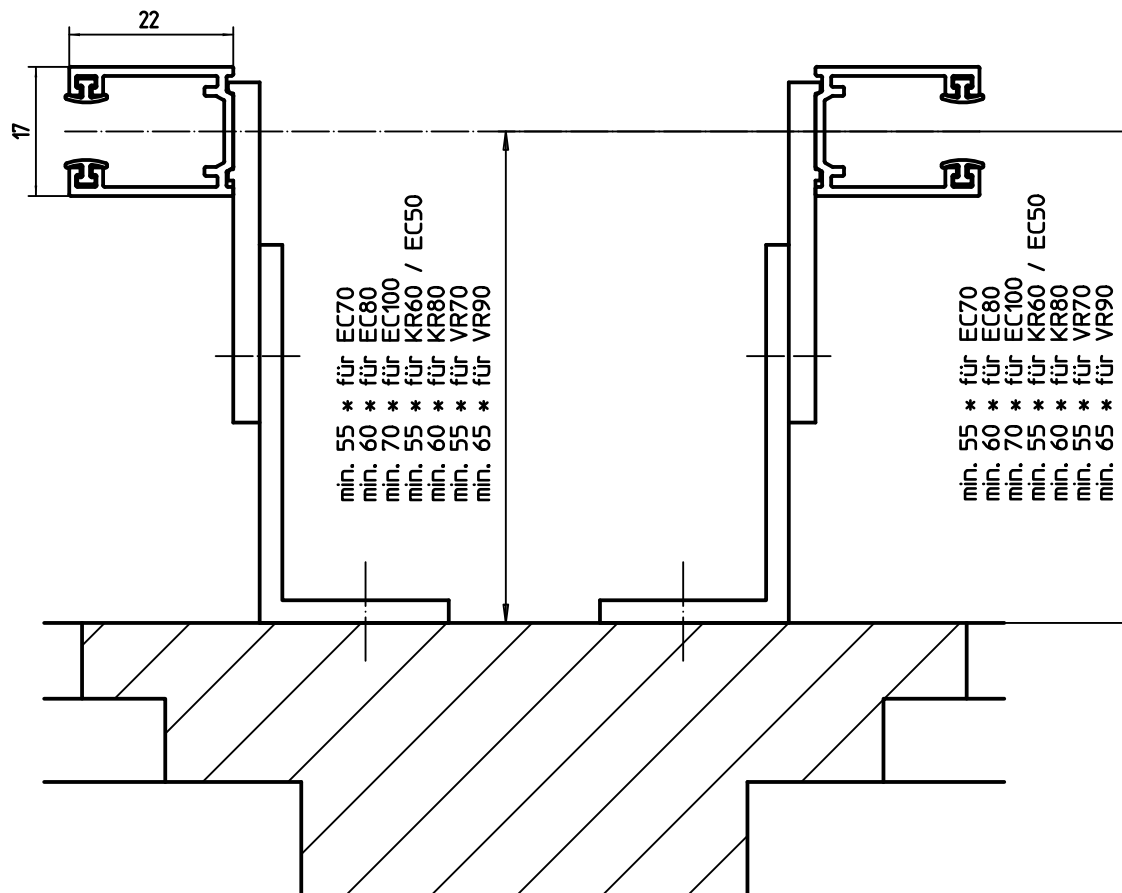

- * plus ev. rejets d'eau ou poignees de portes saillants.
- * piu ev. sporgenza di sgocciolatoi, maniglie.
- * plus evtl. vorstehende Wetterschenkel oder Tuergriffe.

coulisse avec support sur bois
 guida semplice con supporto standard montata sul legno
 Einzelfuehrung mit Normhalter auf Holz